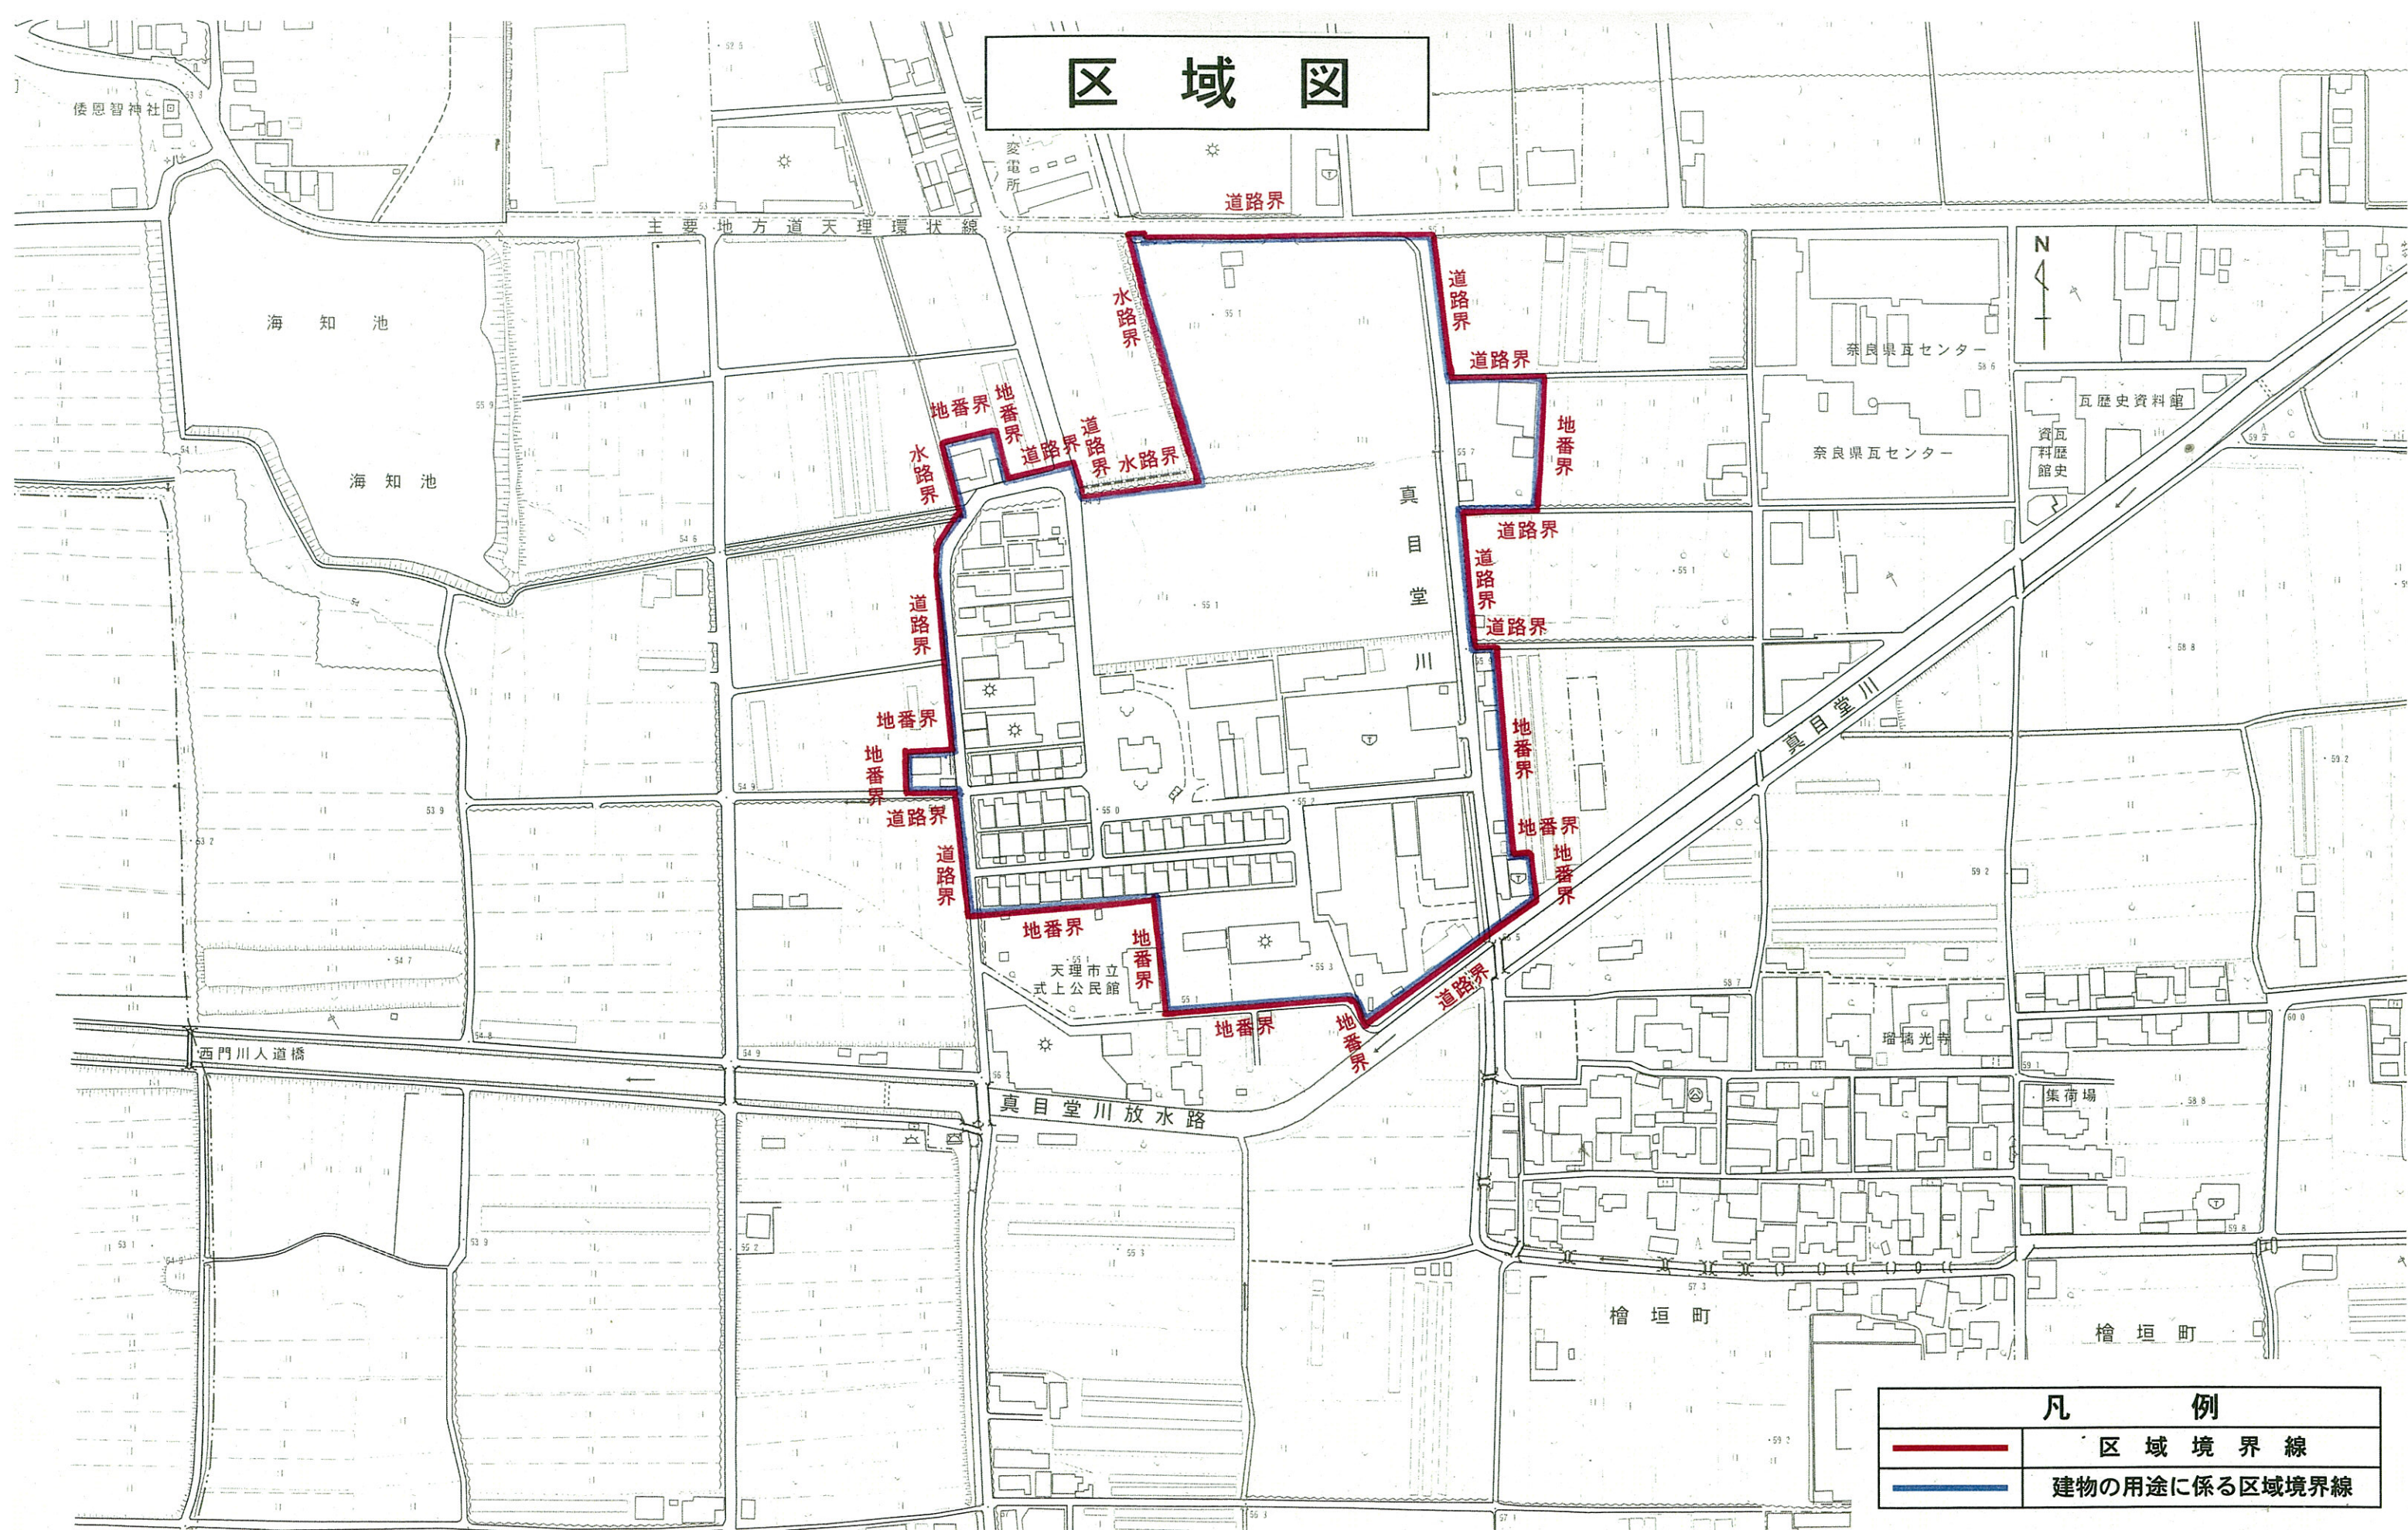

区域図

3-2 遠田町・檜垣町地区

縮尺 1/2,500 100m

農地法第4条第2項第1号口に掲げる農地（甲種農地・第1種農地）を除く。

平成27年10月2日最終指定 [県告示第193号]